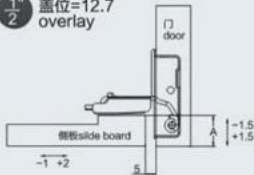

US3D12S

$\frac{1}{2}$ " 盖位=12.7
overlay

杯距 Cup hole pitch	订货号 Item No.	包装 (pcs/box)
45mm	US3D12S	300