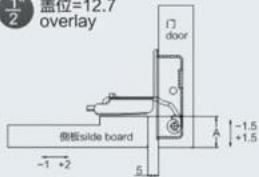

US3D12

$\frac{1}{2}$ " 盖位=12.7
overlay

杯距 Cup hole pitch	订货号 Item No.	包装 (pcs/box)
45mm	US3D12	300