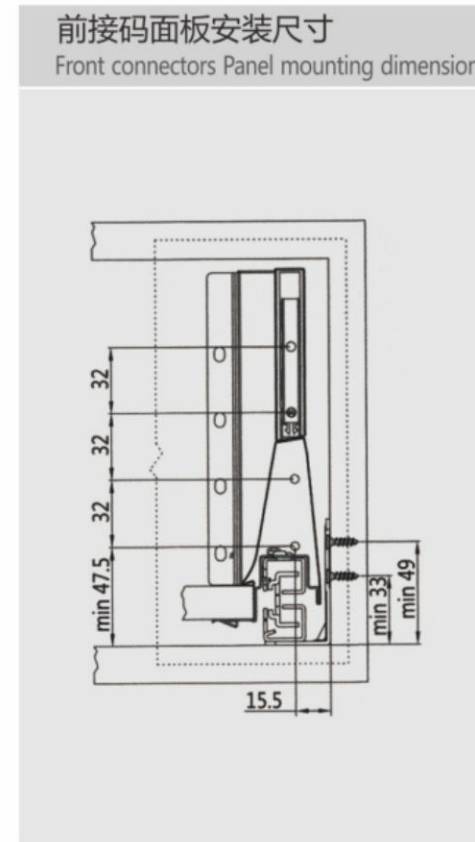

M01NH豪华骑马抽 (内抽加玻璃)

Inner drawer box with heightening glass

所需空间 Space required

内抽面板 Inner drawer panel

NL标准长度 Nominal Length	白色闪银 White with silver	石墨黑 Graphite	包装数量 Packing
600mm	600W	600G	20PCS
800mm	800W	800G	20PCS
900mm	900W	900G	20PCS
1000mm	1000W	1000G	20PCS

产品材质: 铝合金
Material: Aluminum alloy

面板长度1米或2米, 根据需求自行裁切。
The whole panel 1 or 2 meter, can automatically to cut

内抽面板 (加高) Heightening inner drawer panel

NL标准长度 Nominal Length	白色闪银 White with silver	石墨黑 Graphite	包装数量 Packing
600mm	600WH	600GH	20PCS
800mm	800WH	800GH	20PCS
900mm	900WH	900GH	20PCS
1000mm	1000WH	1000GH	20PCS

产品材质: 铝合金
Material: Aluminum alloy

面板长度1米或2米, 根据需求自行裁切。
The whole panel 1 or 2 meter, can automatically to cut

内抽前接码 (加高) Heightening front connectors

白色闪银 White with silver	石墨黑 Graphite	包装数量 Packing
		20PCS

Installation- 安装详情

16mm 厚的密度板裁切尺寸 Cutting dimensions for 16mm-thick MDF