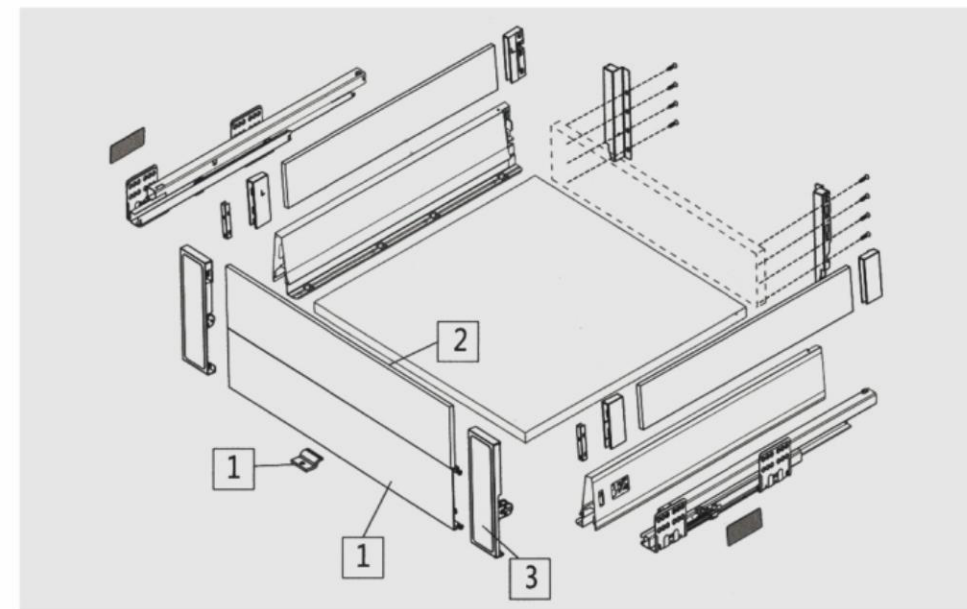

M01NH豪华骑马抽 (内抽加玻璃)

Inner drawer box with heightening glass

所需空间 Space required

内抽面板 Inner drawer panel

NL标准长度 Nominal Length	白色闪银 White with silver	石墨黑 Graphite	包装数量 Packing
600mm	600W	600G	20PCS
800mm	800W	800G	20PCS
900mm	900W	900G	20PCS
1000mm	1000W	1000G	20PCS

产品材质: 铝合金
Material: Aluminum alloy

面板长度1米或2米, 根据需求自行裁切。
The whole panel 1 or 2 meter, can automatically to cut

内抽面板 (加高) Heightening inner drawer panel

NL标准长度 Nominal Length	白色闪银 White with silver	石墨黑 Graphite	包装数量 Packing
600mm	600WH	600GH	20PCS
800mm	800WH	800GH	20PCS
900mm	900WH	900GH	20PCS
1000mm	1000WH	1000GH	20PCS

产品材质: 铝合金
Material: Aluminum alloy

面板长度1米或2米, 根据需求自行裁切。
The whole panel 1 or 2 meter, can automatically to cut

内抽前接码 (加高) Heightening front connectors

白色闪银 White with silver	石墨黑 Graphite	包装数量 Packing
		20PCS

Installation- 安装详情

16mm 厚的密度板裁切尺寸 Cutting dimensions for 16mm-thick MDF