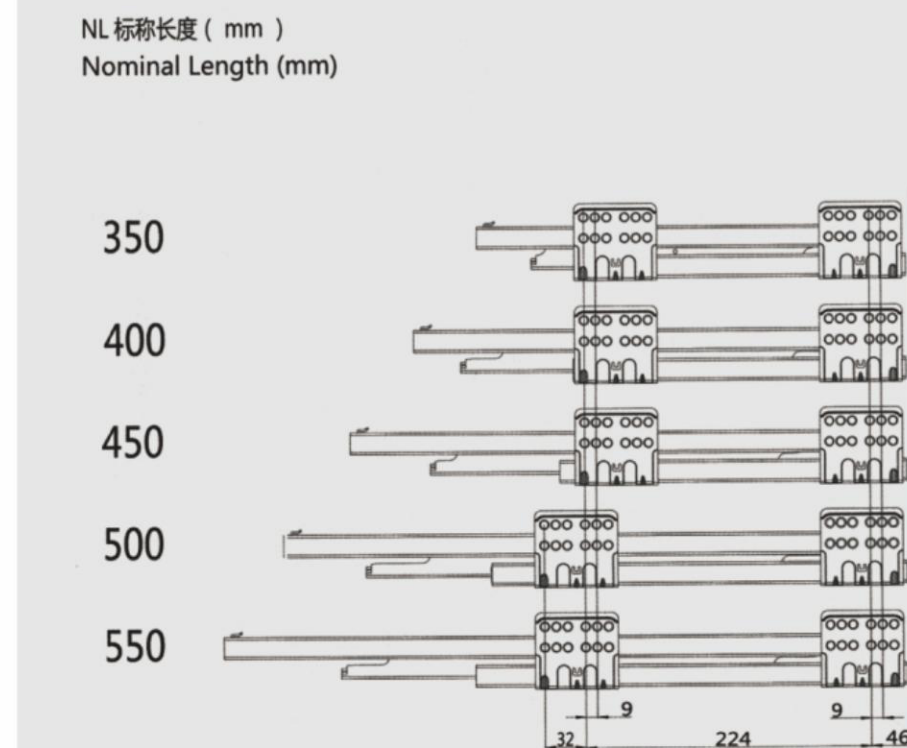

产品材质: 铝合金
Material: Aluminum alloy

面板长度1米或2米, 根据需求自行裁切。
The whole panel 1 or 2 meter, can automatically to cut

内抽面板 (加高) Heightening inner drawer panel

NL标准长度 Nominal Length	白色闪银 White with silver	石墨黑 Graphite	包装数量 Packing
600mm	600WH	600GH	20PCS
800mm	800WH	800GH	20PCS
900mm	900WH	900GH	20PCS
1000mm	1000WH	1000GH	20PCS

产品材质: 铝合金
Material: Aluminum alloy

面板长度1米或2米, 根据需求自行裁切。
The whole panel 1 or 2 meter, can automatically to cut

内抽前接码 (加高) Heightening front connectors

白色闪银 White with silver	石墨黑 Graphite	包装数量 Packing
		20PCS

Installation- 安装详情

16mm 厚的密度板裁切尺寸 Cutting dimensions for 16mm-thick MDF