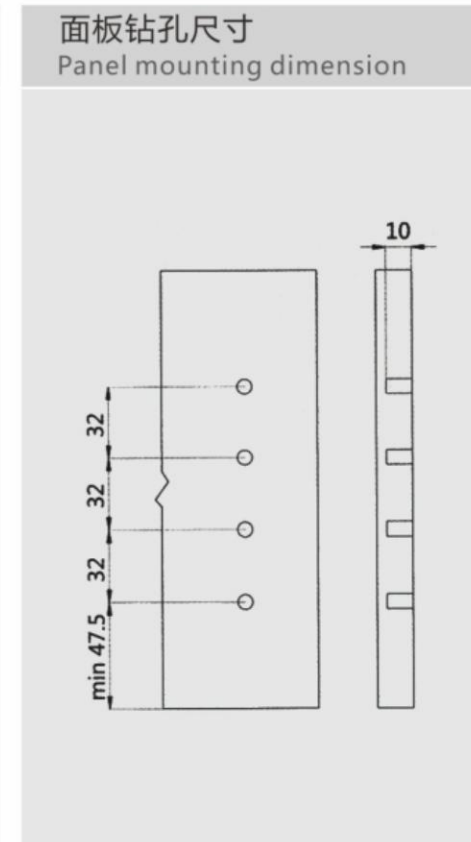

产品材质: 铝合金
Material: Aluminum alloy

面板长度1米或2米, 根据需求自行裁切。
The whole panel 1 or 2 meter, can automatically to cut

内抽面板 (加高) Heightening inner drawer panel

NL标准长度 Nominal Length	白色闪银 White with silver	石墨黑 Graphite	包装数量 Packing
600mm	600WH	600GH	20PCS
800mm	800WH	800GH	20PCS
900mm	900WH	900GH	20PCS
1000mm	1000WH	1000GH	20PCS

产品材质: 铝合金
Material: Aluminum alloy

面板长度1米或2米, 根据需求自行裁切。
The whole panel 1 or 2 meter, can automatically to cut

内抽前接码 (加高) Heightening front connectors

白色闪银 White with silver	石墨黑 Graphite	包装数量 Packing
		20PCS

Installation- 安装详情

16mm 厚的密度板裁切尺寸 Cutting dimensions for 16mm-thick MDF