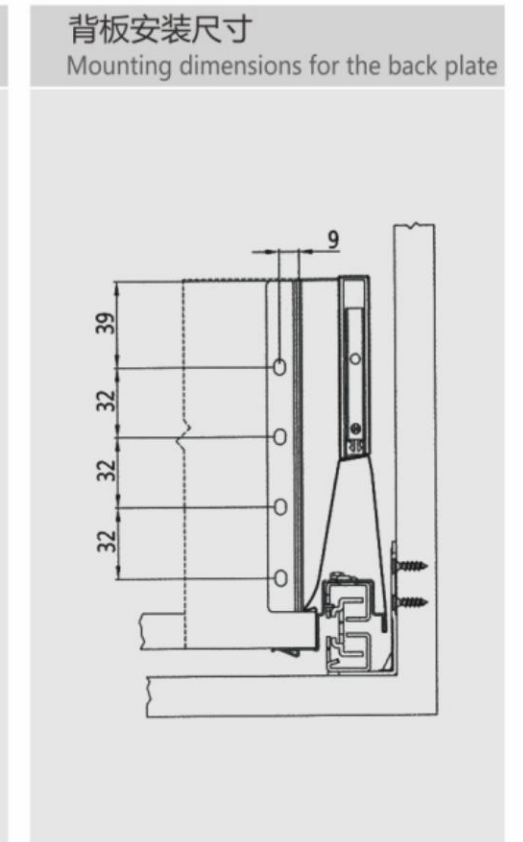

产品材质: 铝合金
Material: Aluminum alloy

面板长度1米或2米, 根据需求自行裁切。
The whole panel 1 or 2 meter, can automatically to cut

内抽面板 (加高) Heightening inner drawer panel

NL标准长度 Nominal Length	白色闪银 White with silver	石墨黑 Graphite	包装数量 Packing
600mm	600WH	600GH	20PCS
800mm	800WH	800GH	20PCS
900mm	900WH	900GH	20PCS
1000mm	1000WH	1000GH	20PCS

产品材质: 铝合金
Material: Aluminum alloy

面板长度1米或2米, 根据需求自行裁切。
The whole panel 1 or 2 meter, can automatically to cut

内抽前接码 (加高) Heightening front connectors

白色闪银 White with silver	石墨黑 Graphite	包装数量 Packing
		20PCS

Installation- 安装详情

16mm 厚的密度板裁切尺寸 Cutting dimensions for 16mm-thick MDF