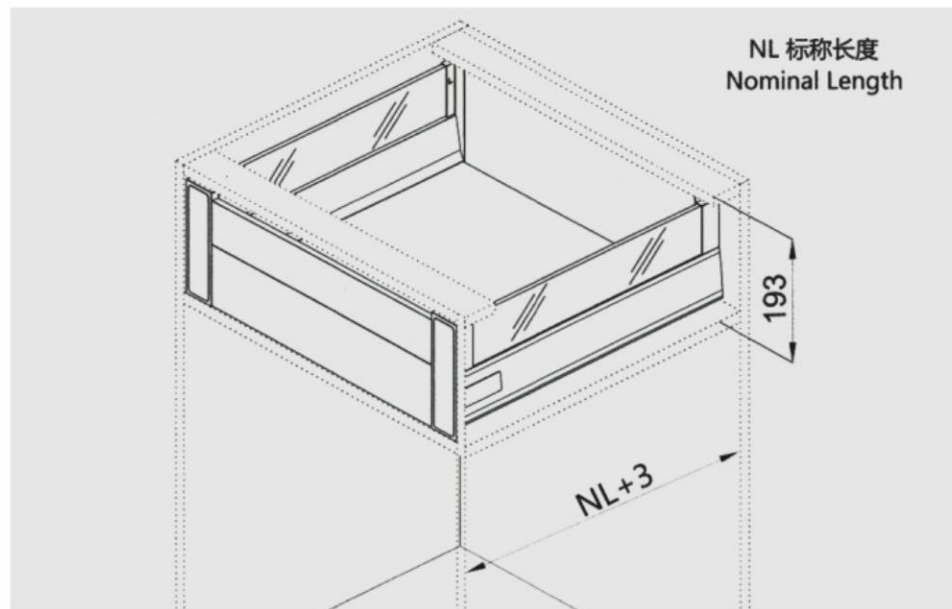

M01NH豪华骑马抽 (内抽加玻璃)

Inner drawer box with heightening glass

所需空间 Space required

内抽面板 Inner drawer panel

NL标准长度 Nominal Length	白色闪银 White with silver	石墨黑 Graphite	包装数量 Packing
600mm	600W	600G	20PCS
800mm	800W	800G	20PCS
900mm	900W	900G	20PCS
1000mm	1000W	1000G	20PCS

产品材质: 铝合金
Material: Aluminum alloy

面板长度1米或2米, 根据需求自行裁切。
The whole panel 1 or 2 meter, can automatically to cut

内抽面板 (加高) Heightening inner drawer panel

NL标准长度 Nominal Length	白色闪银 White with silver	石墨黑 Graphite	包装数量 Packing
600mm	600WH	600GH	20PCS
800mm	800WH	800GH	20PCS
900mm	900WH	900GH	20PCS
1000mm	1000WH	1000GH	20PCS

产品材质: 铝合金
Material: Aluminum alloy

面板长度1米或2米, 根据需求自行裁切。
The whole panel 1 or 2 meter, can automatically to cut

内抽前接码 (加高) Heightening front connectors

白色闪银 White with silver	石墨黑 Graphite	包装数量 Packing
		20PCS

Installation- 安装详情

16mm 厚的密度板裁切尺寸 Cutting dimensions for 16mm-thick MDF