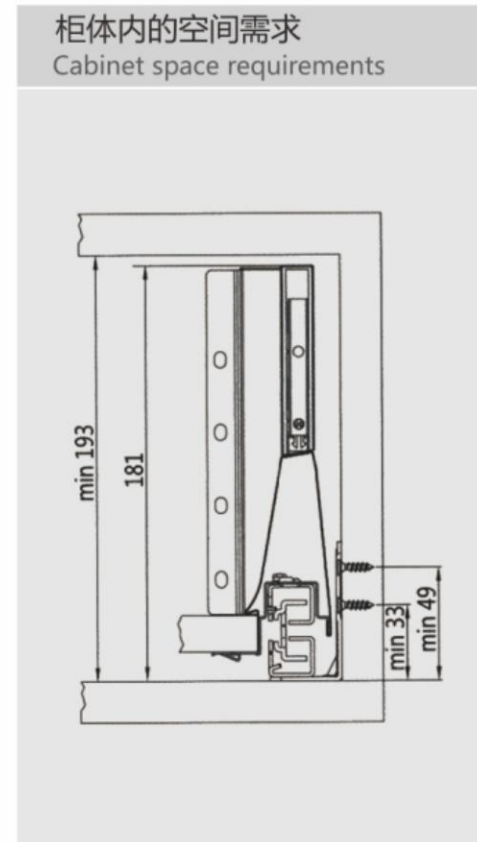

M01NH豪华骑马抽 (内抽加玻璃)

Inner drawer box with heightening glass

所需空间 Space required

内抽面板 Inner drawer panel

NL标准长度 Nominal Length	白色闪银 White with silver	石墨黑 Graphite	包装数量 Packing
600mm	600W	600G	20PCS
800mm	800W	800G	20PCS
900mm	900W	900G	20PCS
1000mm	1000W	1000G	20PCS

产品材质: 铝合金
Material: Aluminum alloy

面板长度1米或2米, 根据需求自行裁切。
The whole panel 1 or 2 meter, can automatically to cut

内抽面板 (加高) Heightening inner drawer panel

NL标准长度 Nominal Length	白色闪银 White with silver	石墨黑 Graphite	包装数量 Packing
600mm	600WH	600GH	20PCS
800mm	800WH	800GH	20PCS
900mm	900WH	900GH	20PCS
1000mm	1000WH	1000GH	20PCS

产品材质: 铝合金
Material: Aluminum alloy

面板长度1米或2米, 根据需求自行裁切。
The whole panel 1 or 2 meter, can automatically to cut

内抽前接码 (加高) Heightening front connectors

白色闪银 White with silver	石墨黑 Graphite	包装数量 Packing
		20PCS

Installation- 安装详情

16mm 厚的密度板裁切尺寸 Cutting dimensions for 16mm-thick MDF