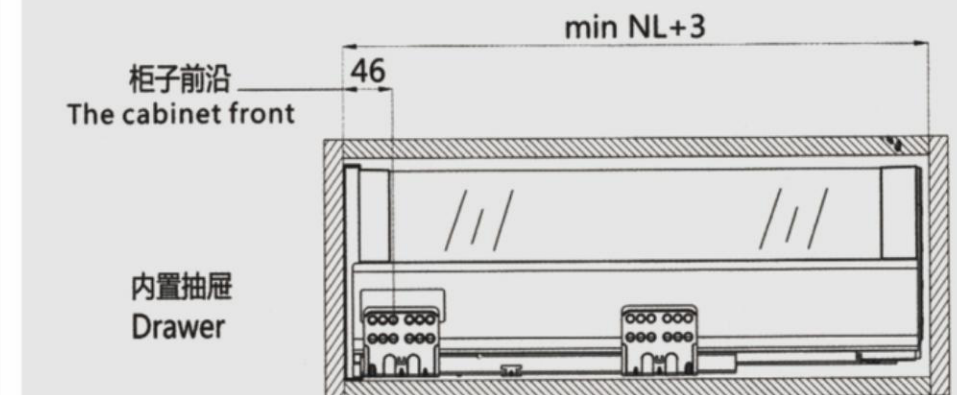

产品材质: 铝合金
Material: Aluminum alloy

面板长度1米或2米, 根据需求自行裁切。
The whole panel 1 or 2 meter, can automatically to cut

内抽面板 (加高) Heightening inner drawer panel

NL标准长度 Nominal Length	白色闪银 White with silver	石墨黑 Graphite	包装数量 Packing
600mm	600WH	600GH	20PCS
800mm	800WH	800GH	20PCS
900mm	900WH	900GH	20PCS
1000mm	1000WH	1000GH	20PCS

产品材质: 铝合金
Material: Aluminum alloy

面板长度1米或2米, 根据需求自行裁切。
The whole panel 1 or 2 meter, can automatically to cut

内抽前接码 (加高) Heightening front connectors

白色闪银 White with silver	石墨黑 Graphite	包装数量 Packing
		20PCS

Installation- 安装详情

16mm 厚的密度板裁切尺寸 Cutting dimensions for 16mm-thick MDF