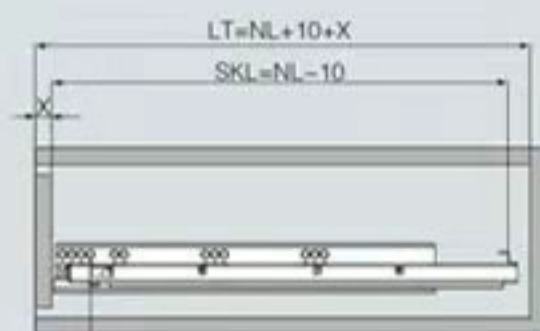

柜体滑轨安装孔尺寸

SPACE REQUIRED

SKE: 抽屉内宽 DRAWER WIDTH
LW: 柜体净宽 INSIDE NET WIDTH
MAX: 最大尺寸

外置抽屉

STANDARD DRAWER

NL: 标称长度 NOMINAL LENGTH
SKL: 抽屉长度 LENGTH OF DRAWER
LT: 最小柜深 MIN CABINET DEPTH

内置抽屉

INNER DRAWER

NL: 标称长度 NOMINAL LENGTH
SKL: 抽屉长度 LENGTH OF DRAWER
LT: 最小柜深 MIN CABINET DEPTH
X: 面板厚度 PANEL THICKNESS

抽屉后板槽打孔尺寸

HOLE SIZE ON REAR PANEL OF THE DRAWER

NL: 标称长度 Nominal length
Min: 最小尺寸

三维扣把安装调节

INSTALLATION AND ADJUSTMENT OF 3D-DIMENSIONAL BUCKLE HANDLE