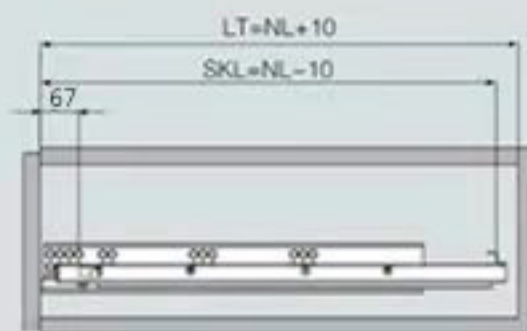

柜体滑轨安装孔尺寸

SPACE REQUIRED

SKE: 抽屉内宽 DRAWER WIDTH
LW: 柜体净宽 INSIDE NET WIDTH
MAX: 最大尺寸

外置抽屉

STANDARD DRAWER

NL: 标称长度 NOMINAL LENGTH
SKL: 抽屉长度 LENGTH OF DRAWER
LT: 最小柜深 MIN CABINET DEPTH

内置抽屉

INNER DRAWER

NL: 标称长度 NOMINAL LENGTH
SKL: 抽屉长度 LENGTH OF DRAWER
LT: 最小柜深 MIN CABINET DEPTH
X: 面板厚度 PANEL THICKNESS

抽屉后板槽打孔尺寸

HOLE SIZE ON REAR PANEL OF THE DRAWER

NL: 标称长度 Nominal length
Min: 最小尺寸

三维扣把安装调节

INSTALLATION AND ADJUSTMENT OF 3D-DIMENSIONAL BUCKLE HANDLE